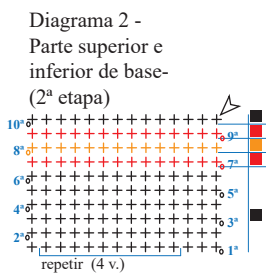

Bolsa Bronce

Barroco Maxcolor

Adrxiaura'de'r unvos:
 ○ cad.
 ● p.blmo.
 + p.b.
 | p.a.

∩ 2 p.a.c.
 ↑↑ sentido del trabajo
 ▲ inicio
 △ remate

Eolores:Barroco Maxcolor
 ■ 7207 (Ambar)
 ■ 4514 (Durazno)
 ■ 7259 (Bronce)