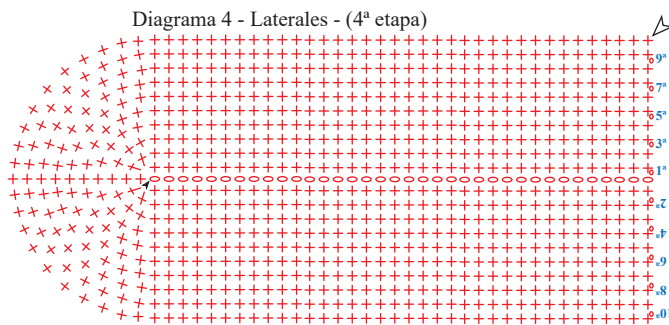

Bolsa Bronce

Barroco Maxcolor

Adrxiaura'de'r unvos:
 ○ cad.
 ● p.blmo.
 + p.b.
 | p.a.

∩ 2 p.a.c.
 ↑↑ sentido del trabajo
 ▲ inicio
 △ remate

Eolores:Barroco Maxcolor
 ■ 7207 (Ambar)
 ■ 4514 (Durazno)
 ■ 7259 (Bronce)