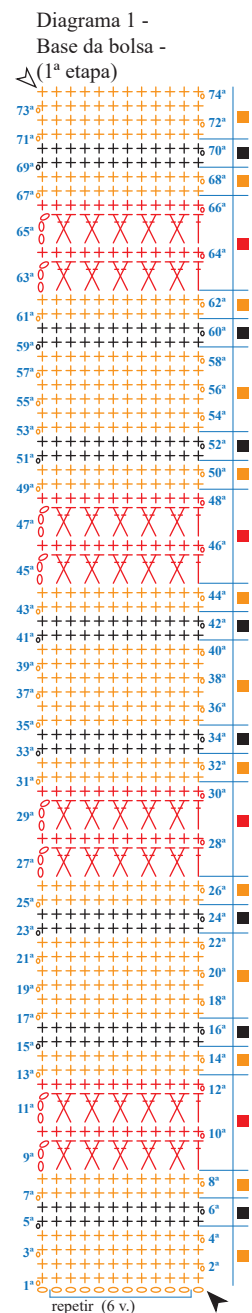

Bolsa Bronce

Barroco Maxcolor

Adrxiaura'de'r unvos:
 ○ cad.
 ● p.blmo.
 + p.b.
 | p.a.

∩ 2 p.a.c.
 ↑↑ sentido del trabajo
 ▲ inicio
 △ remate

Eolores:Barroco Maxcolor
 ■ 7207 (Ambar)
 ■ 4514 (Durazno)
 ■ 7259 (Bronce)