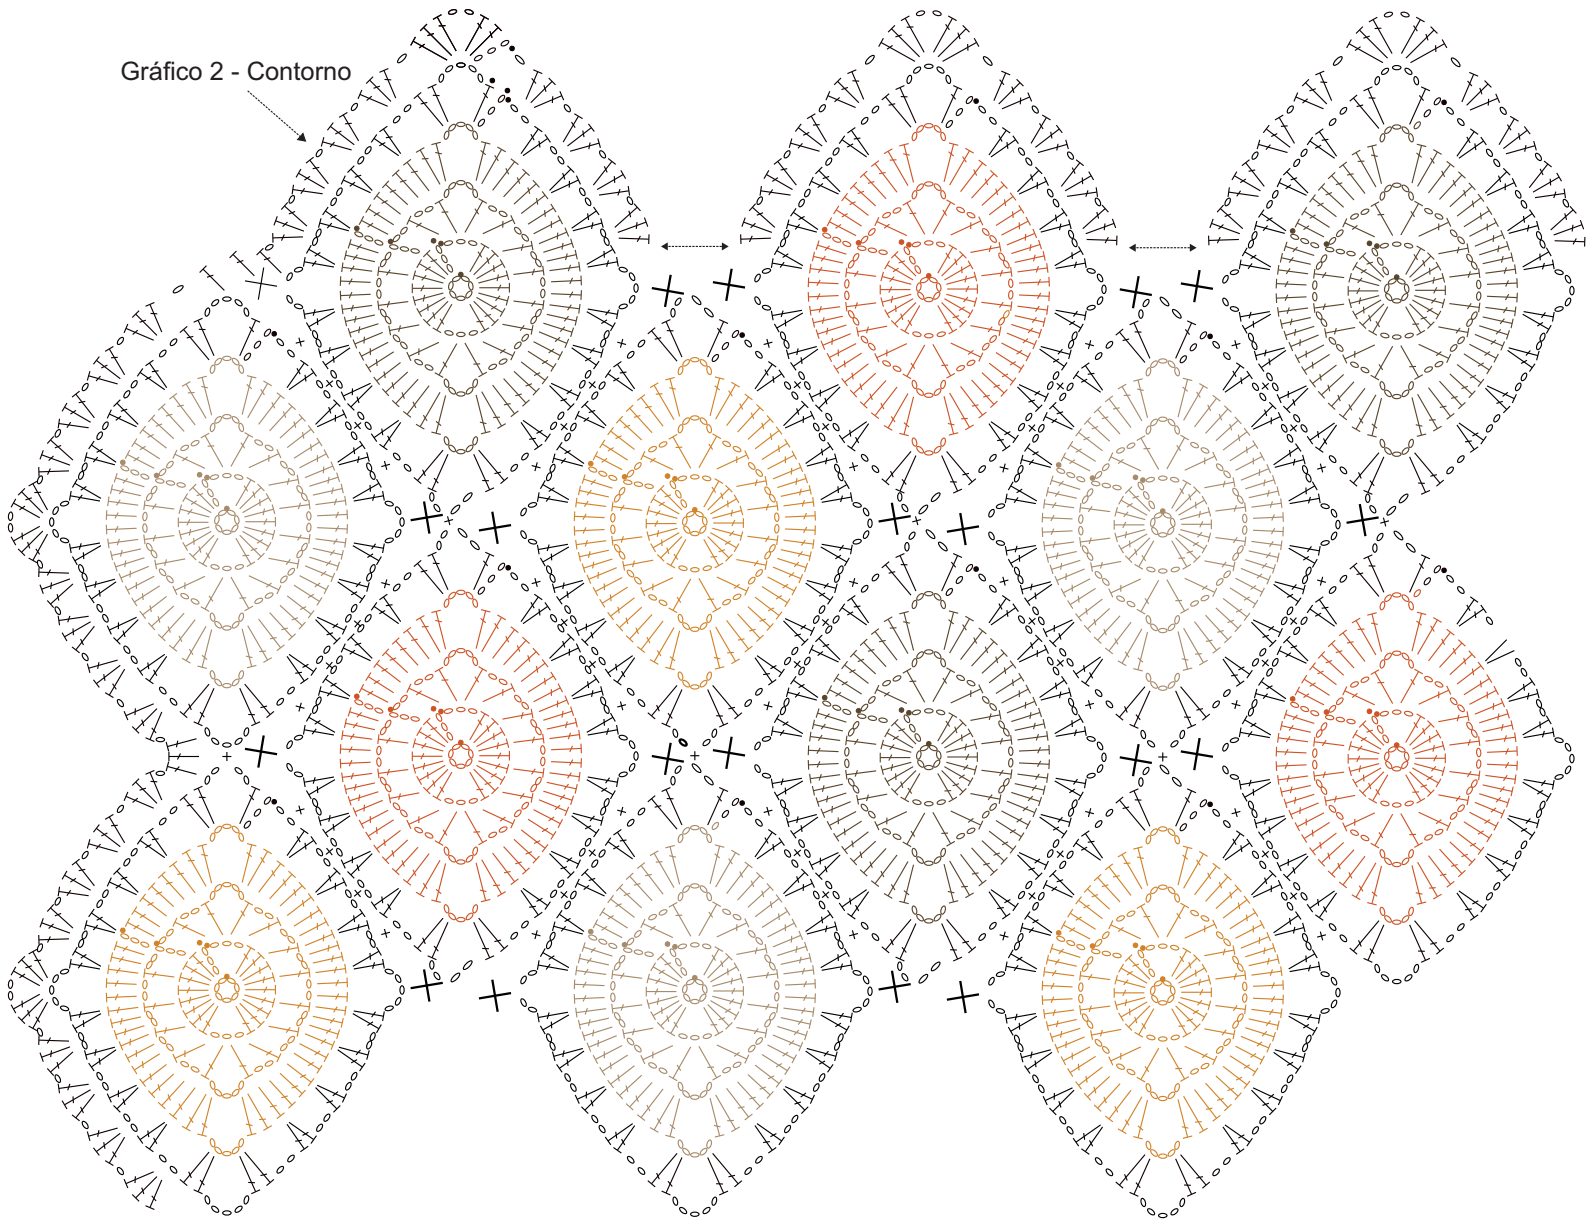

Diagrama Manta Ocre con Maxcolor 4/6

Gráfico 2 - Contorno

Gráfico 1 - Motivo

Abreviaturas

- Cadenitas
- P. bajísimo.
- + P. bajo
- ┆ P. alto

-  Barroco Maxcolor 7738
-  Barroco Maxcolor 7207
-  Barroco Maxcolor 4707
-  Barroco Maxcolor 7727
-  Barroco Natural

Esquema de montaje