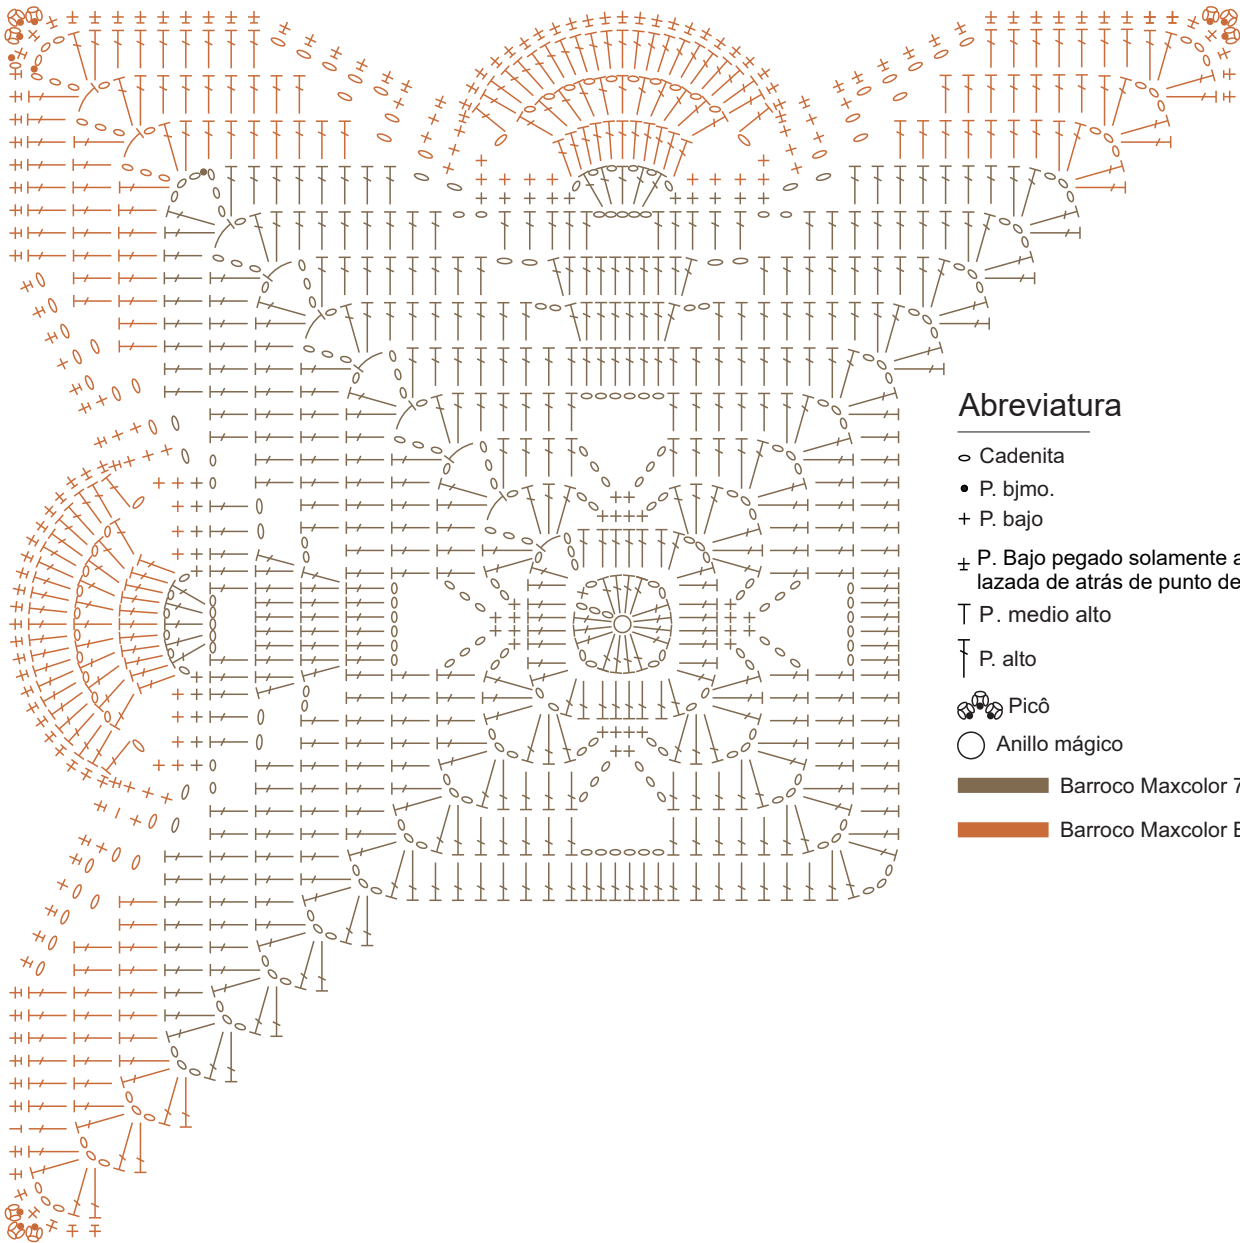

Diagrama Sousplat Bronce Con Maxcolor 4/6

Abreviatura

- Cadenita
- P. bimo.
- + P. bajo
- ± P. Bajo pegado solamente a la lazada de atrás de punto de base
- ⌈ P. medio alto
- ⌋ P. alto
- ⊗ Picô
- Anillo mágico
- Barroco Maxcolor 7259
- Barroco Maxcolor Brilho 7259